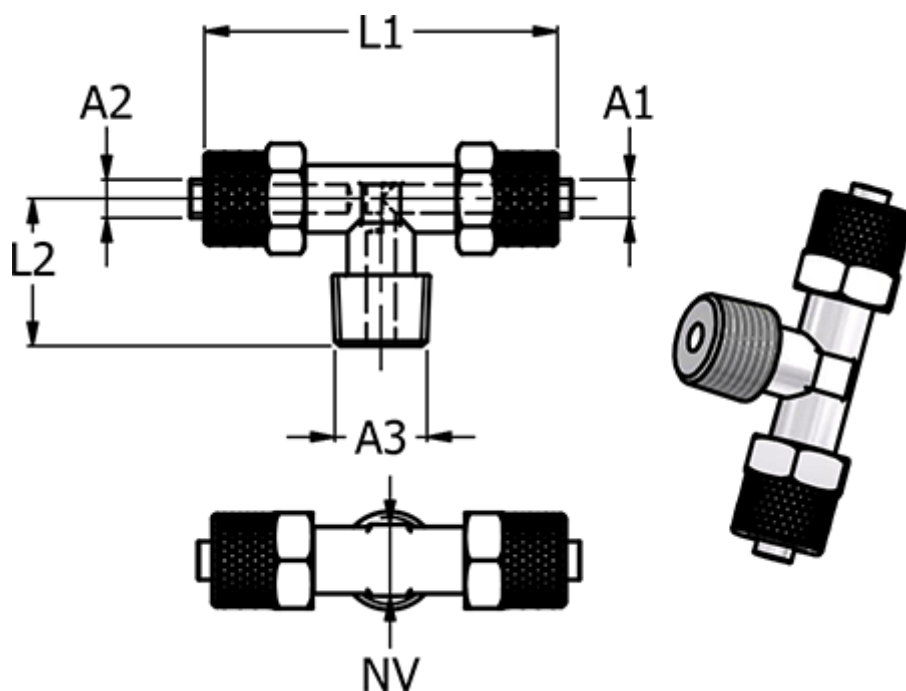

Varenummer: 586141188

Beskrivelse: Push-on fitting 14.118-8, metal Ø8/6-R 1/8"-Ø8/6
T-stykke med konisk gevind

Mål

= - Slangediameter A2 = 8/6

= -

= -

Gevind A3 = R 1/8"

L1 = 44.0

L2 = 17.0

NV = 12

Slangediameter A1 = 8/6